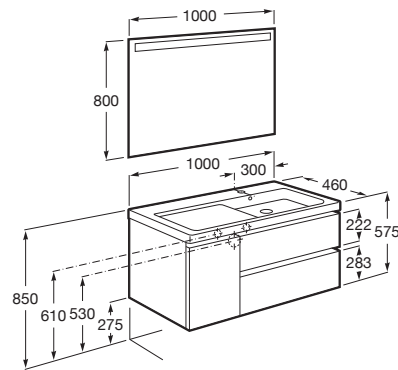

THE GAP

Pack (mueble base de dos cajones y una puerta con lavabo plus a la derecha y espejo LED)

MEDIDAS

Longitud	1000 mm
Anchura	460 mm
Altura	575 mm

COLORES Y ACABADOS

548 Azul mate

PVPR (IVA INCLUIDO)

1044,23 €

DIBUJOS TÉCNICOS

CARACTERÍSTICAS

Pack - Conjunto de mueble base de dos cajones y una puerta con lavabo plus a la derecha y espejo Eidos con luz LED integrado en la parte superior. No incluye grifería.

Espejo / Iluminación: Integrada en el espejo

Espejo / Tipo de luz: Led

Espejo / Índice de Protección de la luz: IP 44

Material / Lavabo: Porcelana

Material / Mueble base: Tablero de partículas

Medidas / Espejo / Altura (mm): 800

Medidas / Espejo / Longitud (mm): 1000

Medidas / Lavabo y mueble / Altura (mm): 60

Mueble base / Combinación de puertas y cajones: 1 Puerta y 2 Cajones

Mueble base / Estantes internos: 2

Mueble base / Separadores internos

Mueble base / Sistema de apertura y cierre: Cajones con cierre amortiguado